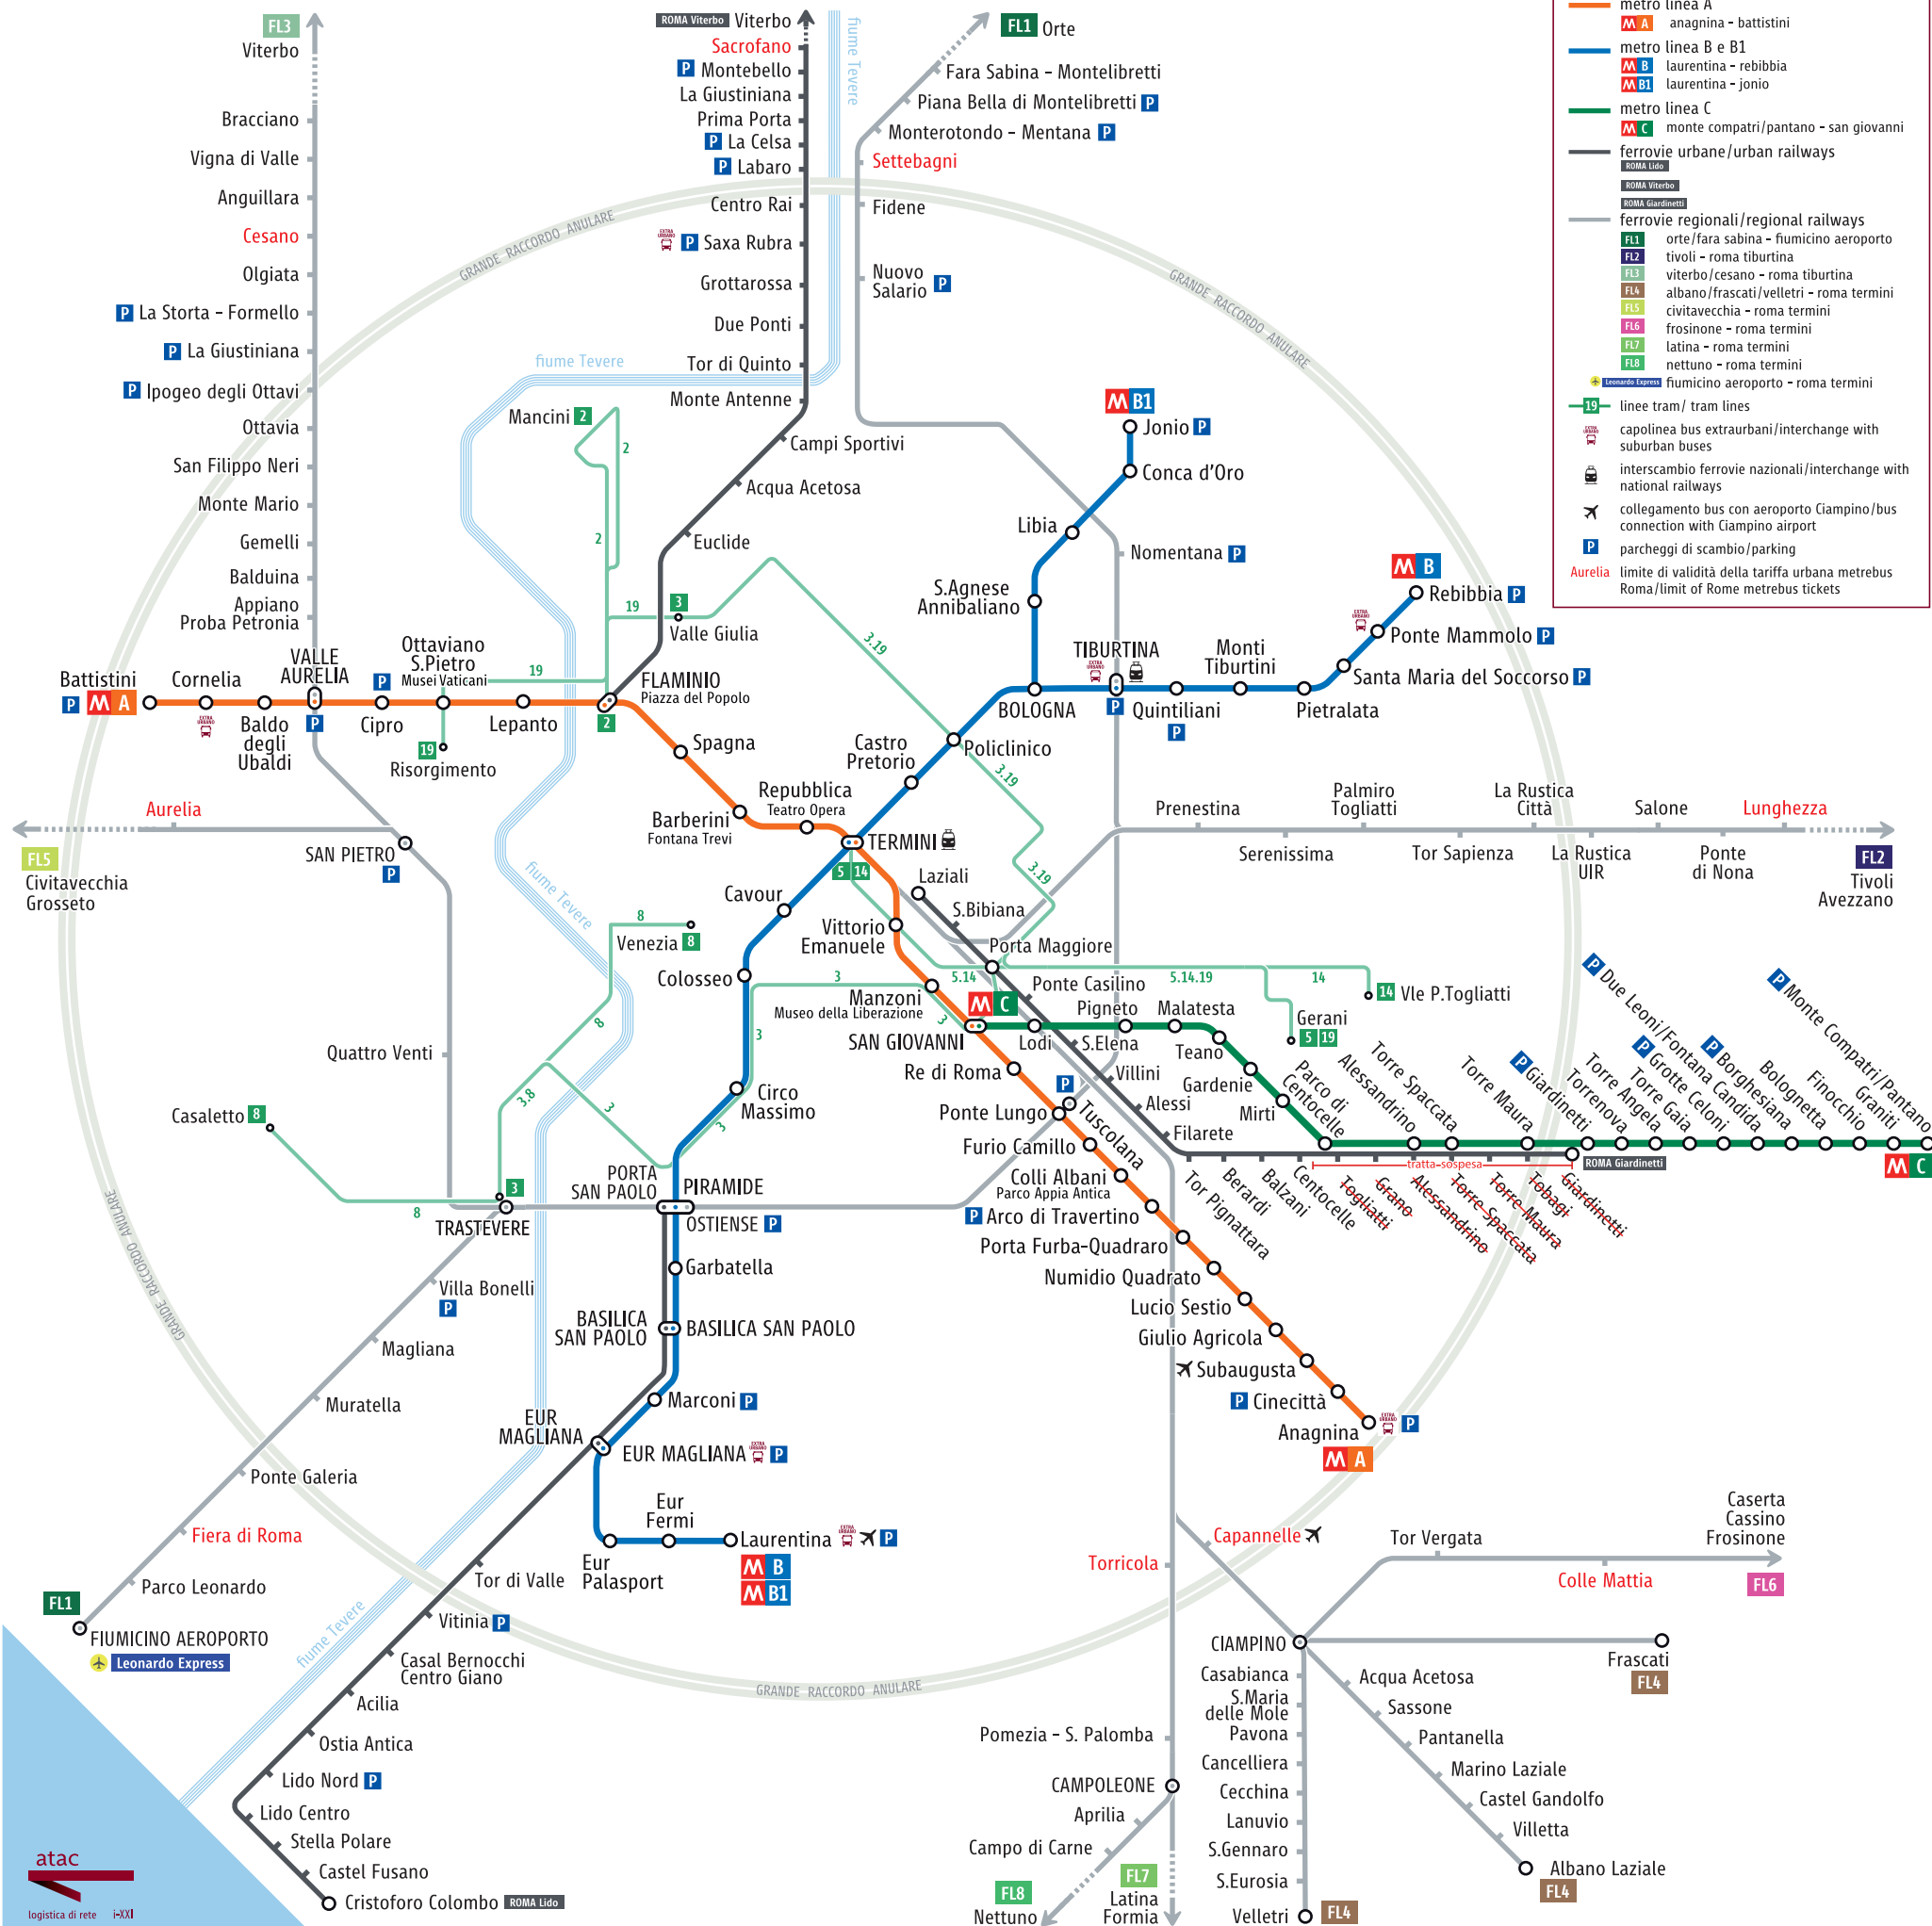

metro, ferrovie metropolitane e tram

legenda/key to symbols

- metro linea A
- M A anagnina - battistini
- metro linea B e B1
- M B laurentina - rebibbia
- M B1 laurentina - jonio
- metro linea C
- M C monte compatri/pantano - san giovanni
- ferrovie urbane/urban railways
- ROMA Viterbo
- ROMA Lido
- ROMA Giardinetti
- ferrovie regionali/regional railways
- FL1 Orte/fara sabina - fiumicino aeroporto
- FL2 tivoli - roma tiburtina
- FL3 viterbo/cesano - roma tiburtina
- FL4 albano/frascati/velletri - roma termini
- FL5 civitavecchia - roma termini
- FL6 frosinone - roma termini
- FL7 latina - roma termini
- FL8 nettuno - roma termini
- Leonardo Express
- 19 linee tram / tram lines
- capolinea bus extraurbani/interchange with suburban buses
- interscambio ferrovie nazionali/interchange with national railways
- collegamento bus con aeroporto Ciampino/bus connection with Ciampino airport
- parcheeggi di scambio/parking
- Aurelia limite di validità della tariffa urbana metrebuss Roma/limit of Rome metrebuss tickets